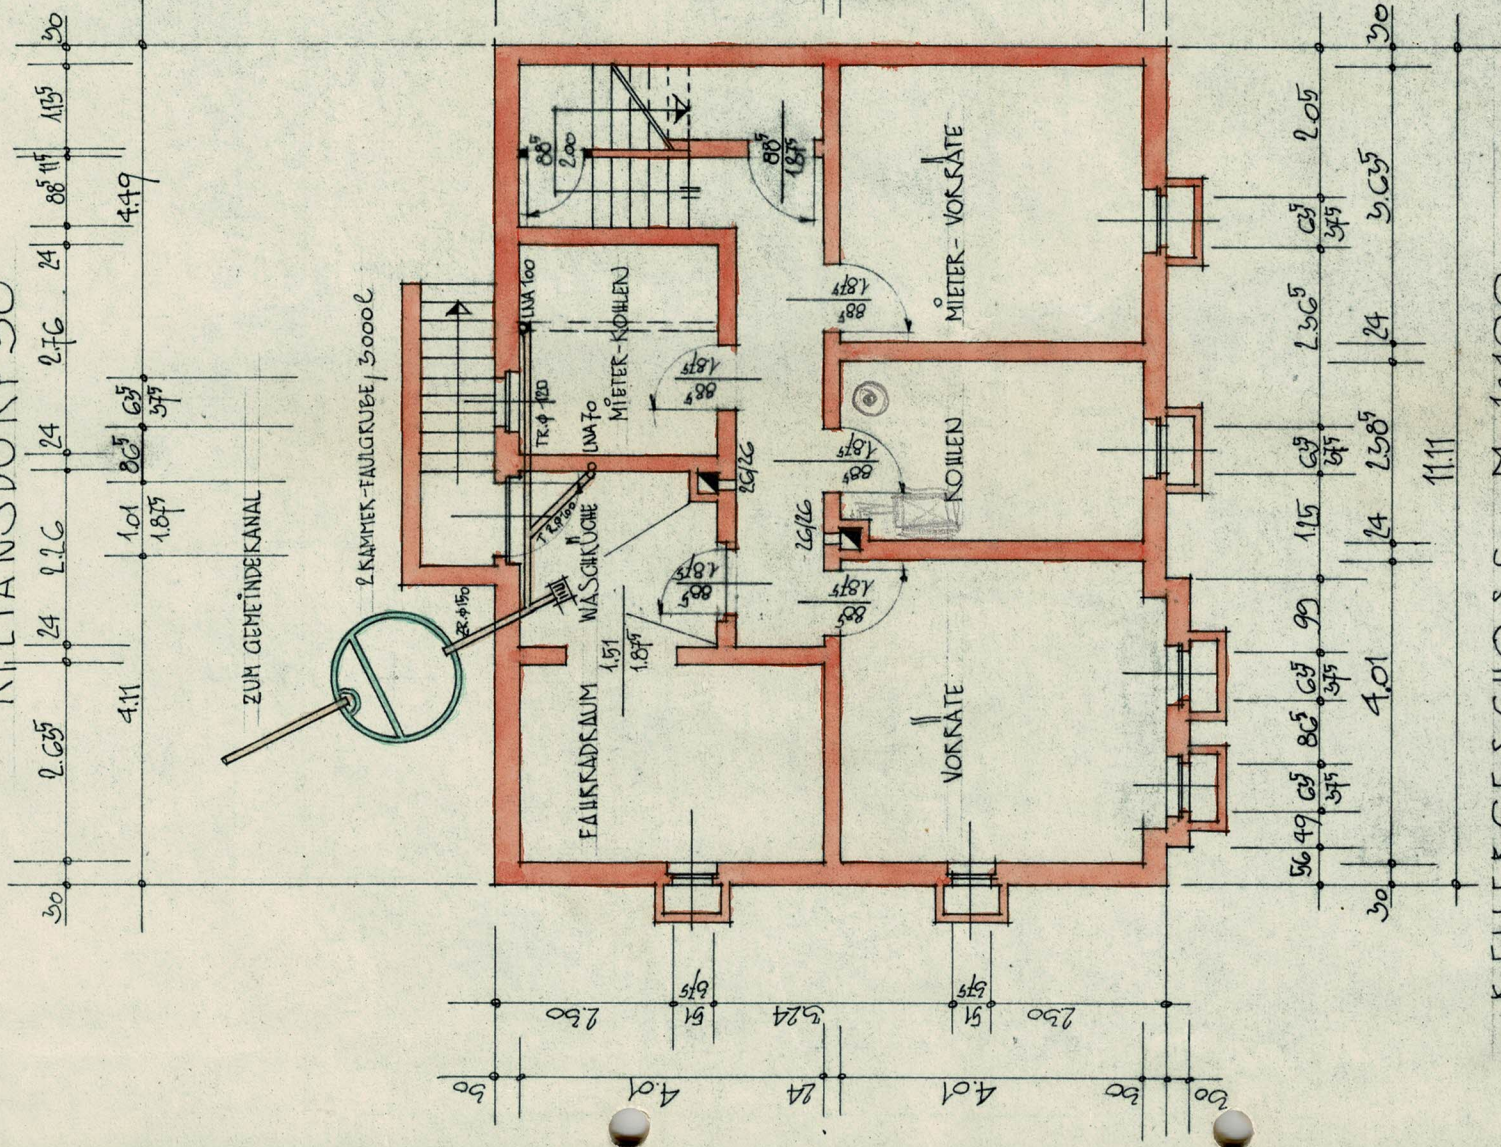

WOHNHAUS Josef Michal,
KILIANSDORF 30

KELLERGESCHOSS M-1:100

BAUHERK-
Michal Josef

NACHBETRIEB-
F. J. Michal
Engelmannstr. 10
Paul Gubsmann

ARCHITEKT-

FRIEDRICH MAYER
ARCHITECT BDA
ROTHBEINBERG